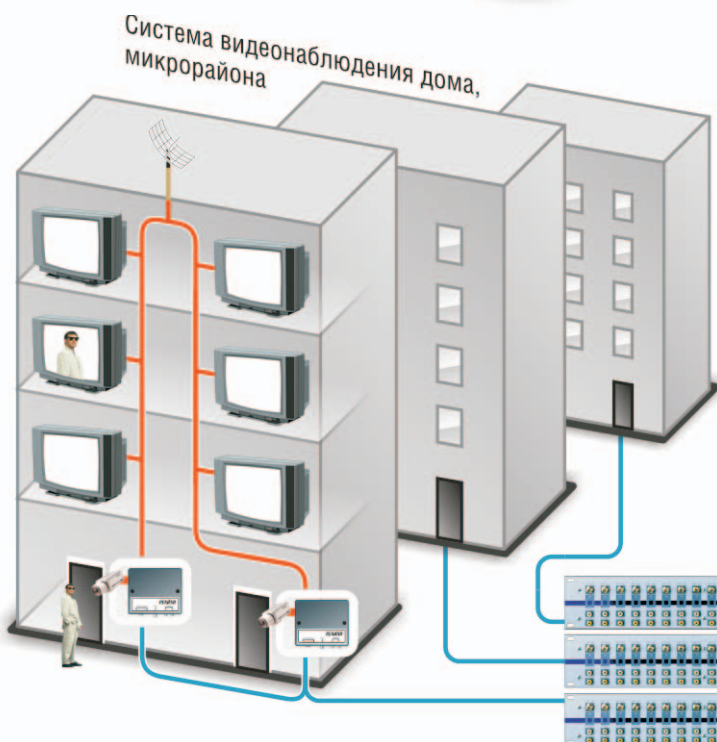

варианты применения модуляторов и демодуляторов