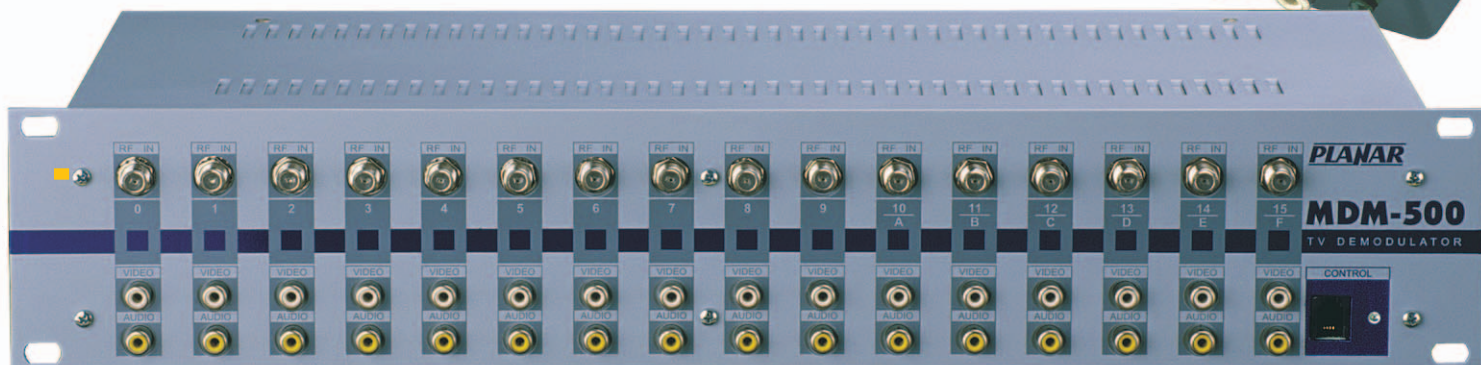

## МОДУЛЯТОРЫ серия 100, серия 200

Преобразуют композитный видеосигнал и сигнал звукового сопровождения в радиосигнал телевидения. Могут использоваться с видеокамерами как чёрно-белого изображения, так и цветного.

## ДЕМОДУЛЯТОРЫ ДМ-200, МДМ-500

Осуществляют обратное преобразование радиосигнала телевидения в композитный видеосигнал и сигнал звукового сопровождения.

Многоканальный демодулятор МДМ-500 включает в себя до 16 независимых каналов обработки.