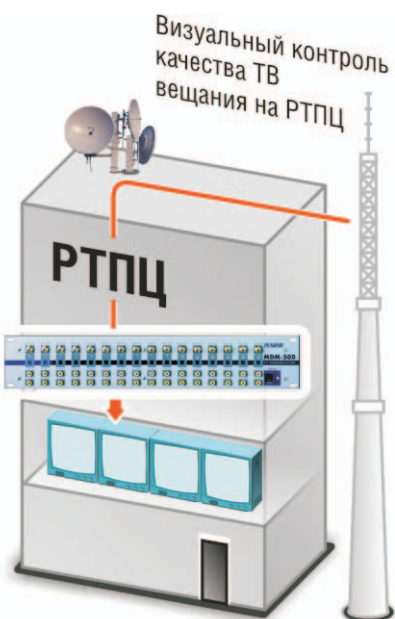

варианты применения модуляторов и демодуляторов